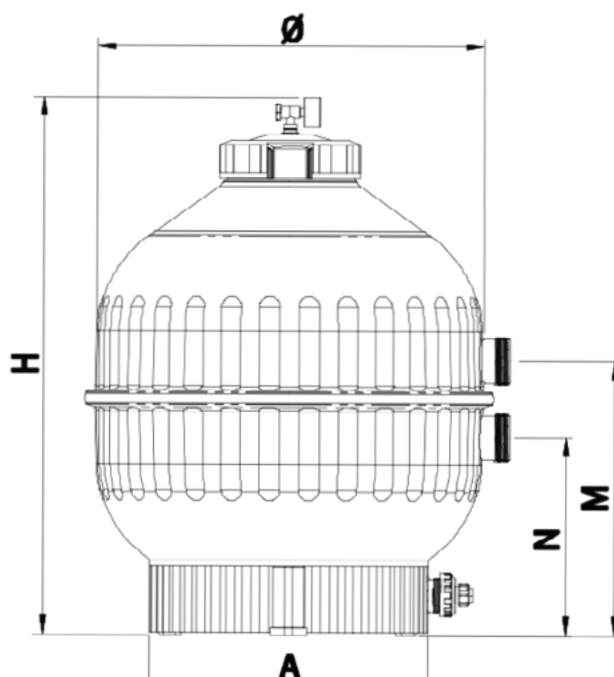

CODE 15782, 15783, 22398

DESCRIPTION: FILTRE CANTABRIC 500 600

FRANCAIS

POS	CODE	DESCRIPTION	POS	CODE	DESCRIPTION
1	4404080104	MANOMETRE COMPLET	8	* 4404180016	ENSEMBLE INTERIEUR D. 600
2	4404010103	MANOMETRE 1/8" 3 KG./C "	9	4404180106	DISQUE CENTREUR
3	4404180007	ECROU DE COUVERCLE CANTABRIC	10	4404180025	DIFUSOR D.400 - 600
4	4404180101	COUVERCLE TRANSPARENT " EASTAR" D.173 + JC	11	4404040108	PURGE D'AIR
5	4404180201	JOINT TORIQUE	12	* 4404010073	ENSEMBLE BRAS DE REPARTITEUR D. 350
6	* 4404180017	ANNEAU DE PROTECTION D. 400	12	* 4404010074	ENSEMBLE BRAS DE REPARTITEUR D. 450 - 500
6	* 4404180018	ANNEAU DE PROTECTION D. 500	12	* 4404010075	ENSEMBLE BRAS DE REPARTITEUR D. 600
6	* 4404180019	ANNEAU DE PROTECTION D. 600	13	* 4404300119	BRAS DE REPARTITEUR 3/4" 110M "
7	4404180110	PURGE SABLE 1 1/2"	13	* 4404300120	BRAS DE REPARTITEUR 3/4" 160M "
8	* 4404180014	ENSEMBLE INTERIEUR D400	13	* 4404300712	BRAS DE REPARTITEUR 3/4" 225M "
8	* 4404180015	ENSEMBLE INTERIEUR D. 500			

CODE 15784

DESCRIPTION: FILTRE CANTABRIC 750

FRANCAIS

POS	CODE	DESCRIPTION	POS	CODE	DESCRIPTION
1	4404080104	MANOMETRE COMPLET	10	4404180028	DIFUSOR D. 750
2	4404010103	MANOMETRE 1/8" 3 KG./C "	11	4404040108	PURGE D'AIR
3	4404180007	ECROU DE COUVERCLE CANTABRIC	12	4404180012	ENSEMBLE DIFFUSEUR D. 750
4	4404180101	COUVERCLE TRANSPARENT " EASTAR" D.173 + JC	13	4404180013	ENSEMBLE COLLECTEUR D. 750
5	4404180201	JOINT TORIQUE	14	4404010086	ENSEMBLE BRAS DE REPARTITEUR 3/4" D. 750"
6	4404180026	ANNEAU DE PROTECTION D. 750	15	* 4404180117	BRAS DE REPARTITEUR 3/4" 100M "
7	4404180408	JOINT PLAT 55X72X3,5	16	* 4404180118	MANCHON 3/4"
8	4404180114	PURGE SABLE 2"	17	* 4404300120	BRAS DE REPARTITEUR 3/4" 160M "
9	4404180027	ENSEMBLE INTERIEUR D. 750			

## FILTRE CANTABRIC 500 600 750

Modèle	H (en mm)	M (en mm)	N (en mm)	A (en mm)
CANTA 500	800	415	290	410
CANTA 600	875	445	320	450
CANTA 750	1045	575	345	600