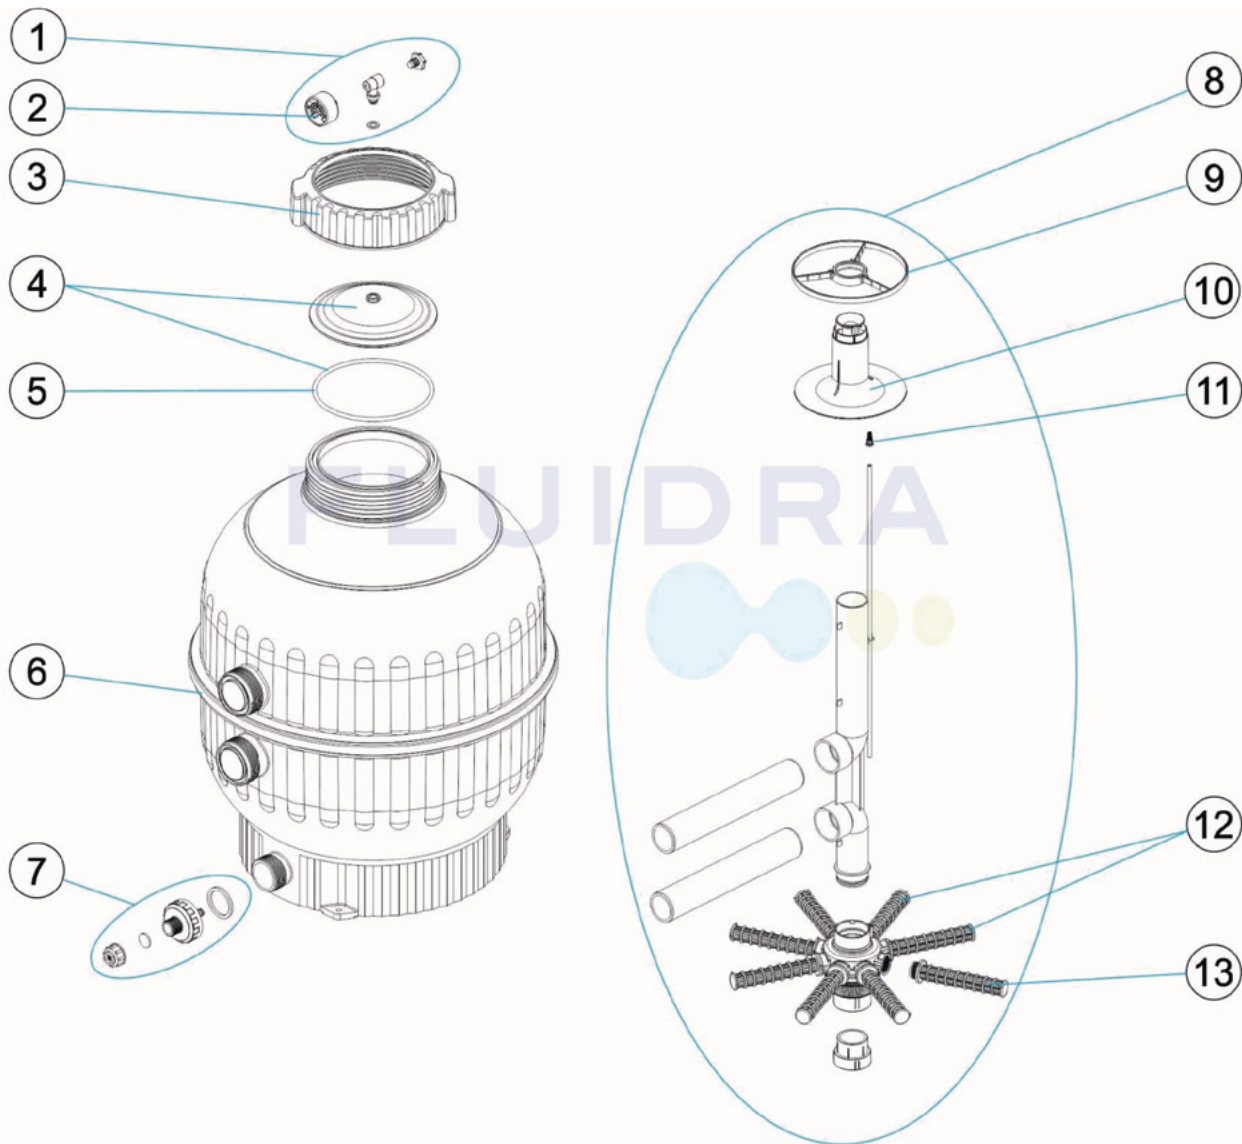

CODE 15782, 15783, 22398

DESCRIPTION: FILTRE CANTABRIC 500 600

FRANCAIS

POS	CODE	DESCRIPTION	POS	CODE	DESCRIPTION
1	4404080104	MANOMETRE COMPLET	8	* 4404180016	ENSEMBLE INTERIEUR D. 600
2	4404010103	MANOMETRE 1/8" 3 KG./C "	9	4404180106	DISQUE CENTREUR
3	4404180007	ECROU DE COUVERCLE CANTABRIC	10	4404180025	DIFUSOR D.400 - 600
4	4404180101	COUVERCLE TRANSPARENT " EASTAR" D.173 + JC	11	4404040108	PURGE D'AIR
5	4404180201	JOINT TORIQUE	12	* 4404010073	ENSEMBLE BRAS DE REPARTITEUR D. 350
6	* 4404180017	ANNEAU DE PROTECTION D. 400	12	* 4404010074	ENSEMBLE BRAS DE REPARTITEUR D. 450 - 500
6	* 4404180018	ANNEAU DE PROTECTION D. 500	12	* 4404010075	ENSEMBLE BRAS DE REPARTITEUR D. 600
6	* 4404180019	ANNEAU DE PROTECTION D. 600	13	* 4404300119	BRAS DE REPARTITEUR 3/4" 110M "
7	4404180110	PURGE SABLE 1 1/2"	13	* 4404300120	BRAS DE REPARTITEUR 3/4" 160M "
8	* 4404180014	ENSEMBLE INTERIEUR D400	13	* 4404300712	BRAS DE REPARTITEUR 3/4" 225M "
8	* 4404180015	ENSEMBLE INTERIEUR D. 500			

CODE **15782, 15783, 22398**

DESCRIPTION: **FILTRE CANTABRIC 500 600**

**OBSERVATIONS**

POS	CODE	OBSERVATIONS
6	4404180017	POUR: 15782
6	4404180018	POUR: 15783
6	4404180019	POUR: 22398
8	4404180014	POUR: 22398
8	4404180015	POUR: 15782
8	4404180016	POUR: 15783
12	4404010073	POUR: 22398
12	4404010074	POUR: 15782
12	4404010075	POUR: 15783
13	4404300119	POUR: 22398 [4UT]
13	4404300120	POUR: 15782 [4UT]
13	4404300712	POUR: 15783 [4UT]