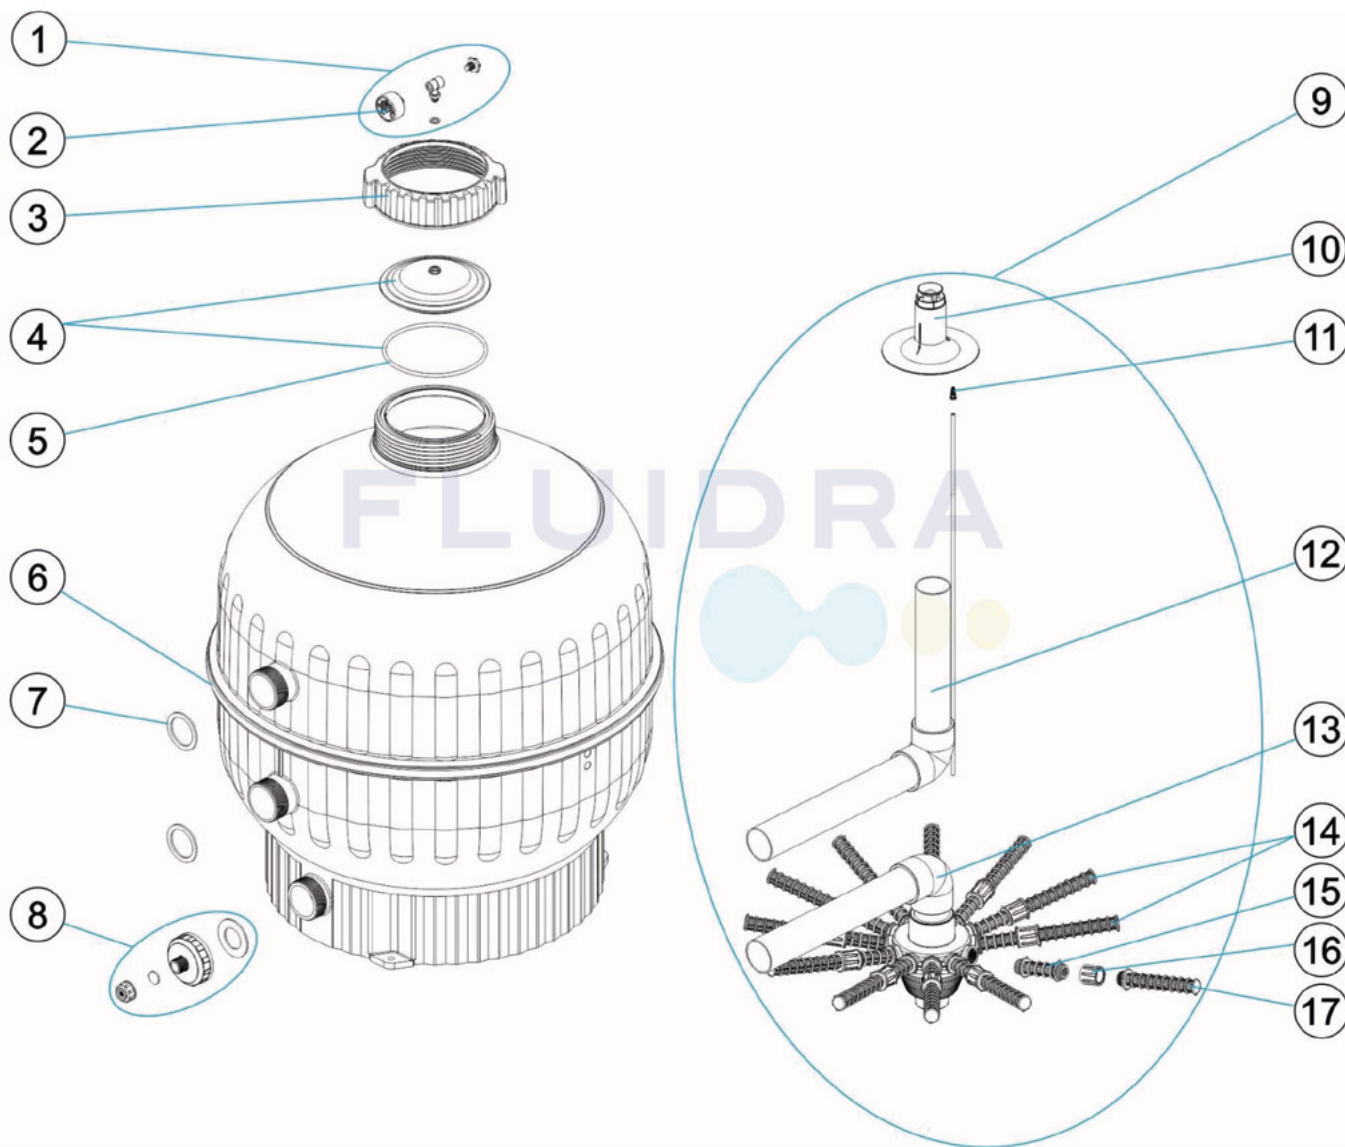

CODE 15784

DESCRIPTION: FILTRE CANTABRIC 750

FRANCAIS

POS	CODE	DESCRIPTION	POS	CODE	DESCRIPTION
1	4404080104	MANOMETRE COMPLET	10	4404180028	DIFUSOR D. 750
2	4404010103	MANOMETRE 1/8" 3 KG./C "	11	4404040108	PURGE D'AIR
3	4404180007	ECROU DE COUVERCLE CANTABRIC	12	4404180012	ENSEMBLE DIFFUSEUR D. 750
4	4404180101	COUVERCLE TRANSPARENT " EASTAR" D.173 + JC	13	4404180013	ENSEMBLE COLLECTEUR D. 750
5	4404180201	JOINT TORIQUE	14	4404010086	ENSEMBLE BRAS DE REPARTITEUR 3/4" D. 750"
6	4404180026	ANNEAU DE PROTECTION D. 750	15	* 4404180117	BRAS DE REPARTITEUR 3/4" 100M "
7	4404180408	JOINT PLAT 55X72X3,5	16	* 4404180118	MANCHON 3/4"
8	4404180114	PURGE SABLE 2"	17	* 4404300120	BRAS DE REPARTITEUR 3/4" 160M "
9	4404180027	ENSEMBLE INTERIEUR D. 750