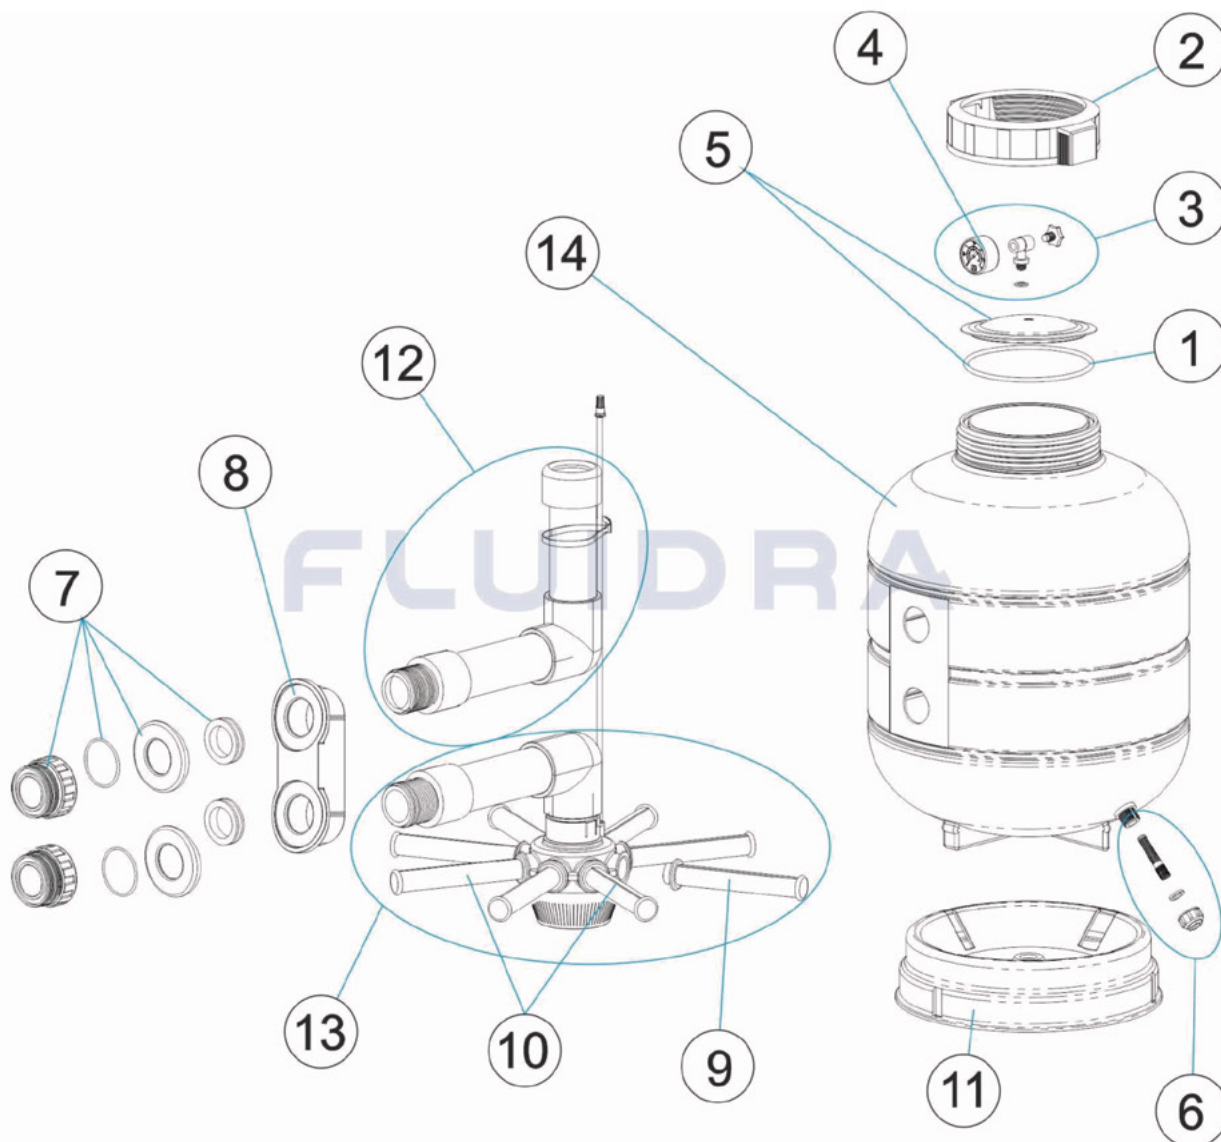

CODE 25296, 25297, 25298, 27809, 28252

DESCRIPTION: FILTRE SABLE MILLENIUM SORTIE LATÉRALE D. 380-430-480-560-660

FRANCAIS

POS	CODE	DESCRIPTION	POS	CODE	DESCRIPTION
1	4404180201	JOINT TORIQUE	11	* 4404300107	SOCLE FILTRE D 380/430
2	4404180102	ECROU DE COUVERCLE	11	* 4404300108	SOCLE FILTRE D 480/560
3	4404220101	MANOMETRE COMPLET	12	* 4404010257	ENSEMBLE DIFFUSEUR D. 380
4	4404220102	MANOMETRE 1/8" 3 KG./C "	12	* 4404010258	ENSEMBLE DIFFUSEUR D. 430
5	4404180105	COUVERCLE TRANSPARENT + JOINT	12	* 4404010259	ENSEMBLE DIFFUSEUR D. 480
6	4404220103	PURGE SABLE	12	* 4404010260	ENSEMBLE DIFFUSEUR D. 560
7	4404220104	RACCORD SORTIE + RENFORT	12	* 4404300122	ENSEMBLE DIFFUSEUR D. 660
8	4404220105	RENFORT INTERIEUR	13	* 4404300115	ENSEMBLE COLLECTEUR D. 380
9	* 4404300119	BRAS DE REPARTITEUR 3/4" 110M "	13	* 4404010261	ENSEMBLE COLLECTEUR D. 430
9	* 4404300120	BRAS DE REPARTITEUR 3/4" 160M "	13	* 4404010262	ENSEMBLE COLLECTEUR D. 480
9	* 440430012	BRAS DE REPARTITEUR 3/4" 225M "	13	* 4404010263	ENSEMBLE COLLECTEUR D. 560
10	* 4404010073	ENSEMBLE BRAS DE REPARTITEUR D. 350	13	* 4404010092	ENSEMBLE COLLECTEUR D. 660
10	* 4404010074	ENSEMBLE BRAS DE REPARTITEUR D. 450 - 500	14	* 28295R0100-LR	CORPS FILTRE D. 380

* -> VOIR FICHE D'OBSERVATIONS

CODE **25296, 25297, 25298, 27809, 28252**

DESCRIPTION: **FILTRE SABLE MILLENIUM SORTIE LATÉRALE D. 380-430-480-560-660**

10	* 4404010075	ENSEMBLE BRAS DE REPARTITEUR D. 600	14	* 28296R0100-LR	CORPS FILTRE D. 430
14	* 28297R0100-LR	CORPS FILTRE D. 480	14	* 28299R0100-LR	CORPS FILTRE D. 660
14	* 28298R0100-LR	CORPS FILTRE D. 560			

	9 Top	12 Top	17 Top
Ø D	480	560	660
H (en mm)	920	995	1160
M (en mm)	780	855	920
N (en mm)	700	775	850