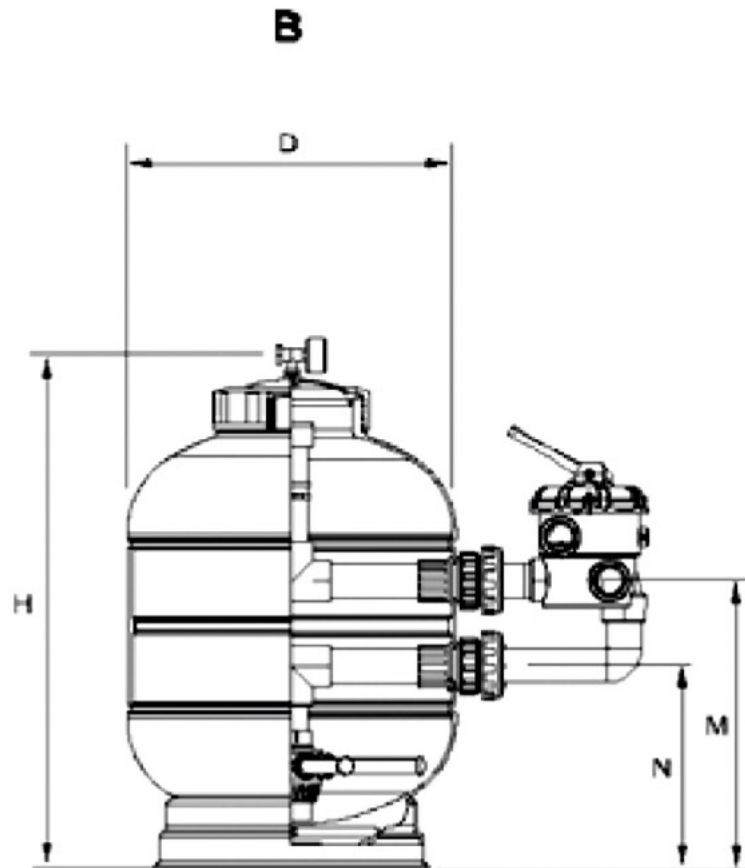

CODE 25296, 25297, 25298, 27809, 28252

DESCRIPTION: FILTRE SABLE MILLENIUM SORTIE LATÉRALE D. 380-430-480-560-660

FRANCAIS

POS	CODE	DESCRIPTION	POS	CODE	DESCRIPTION
1	4404180201	JOINT TORIQUE	11	* 4404300107	SOCLE FILTRE D 380/430
2	4404180102	ECROU DE COUVERCLE	11	* 4404300108	SOCLE FILTRE D 480/560
3	4404220101	MANOMETRE COMPLET	12	* 4404010257	ENSEMBLE DIFFUSEUR D. 380
4	4404220102	MANOMETRE 1/8" 3 KG./C "	12	* 4404010258	ENSEMBLE DIFFUSEUR D. 430
5	4404180105	COUVERCLE TRANSPARENT + JOINT	12	* 4404010259	ENSEMBLE DIFFUSEUR D. 480
6	4404220103	PURGE SABLE	12	* 4404010260	ENSEMBLE DIFFUSEUR D. 560
7	4404220104	RACCORD SORTIE + RENFORT	12	* 4404300122	ENSEMBLE DIFFUSEUR D. 660
8	4404220105	RENFORT INTERIEUR	13	* 4404300115	ENSEMBLE COLLECTEUR D. 380
9	* 4404300119	BRAS DE REPARTITEUR 3/4" 110M "	13	* 4404010261	ENSEMBLE COLLECTEUR D. 430
9	* 4404300120	BRAS DE REPARTITEUR 3/4" 160M "	13	* 4404010262	ENSEMBLE COLLECTEUR D. 480
9	* 440430012	BRAS DE REPARTITEUR 3/4" 225M "	13	* 4404010263	ENSEMBLE COLLECTEUR D. 560
10	* 4404010073	ENSEMBLE BRAS DE REPARTITEUR D. 350	13	* 4404010092	ENSEMBLE COLLECTEUR D. 660
10	* 4404010074	ENSEMBLE BRAS DE REPARTITEUR D. 450 - 500	14	* 28295R0100-LR	CORPS FILTRE D. 380

* -> VOIR FICHE D'OBSERVATIONS

CODE **25296, 25297, 25298, 27809, 28252**

DESCRIPTION: **FILTRE SABLE MILLENIUM SORTIE LATÉRALE D. 380-430-480-560-660**

10	* 4404010075	ENSEMBLE BRAS DE REPARTITEUR D. 600	14	* 28296R0100-LR	CORPS FILTRE D. 430
14	* 28297R0100-LR	CORPS FILTRE D. 480	14	* 28299R0100-LR	CORPS FILTRE D. 660
14	* 28298R0100-LR	CORPS FILTRE D. 560			

	9 Top	12 Top	17 Top
Ø D	480	560	660
H (en mm)	920	995	1160
M (en mm)	780	855	920
N (en mm)	700	775	850