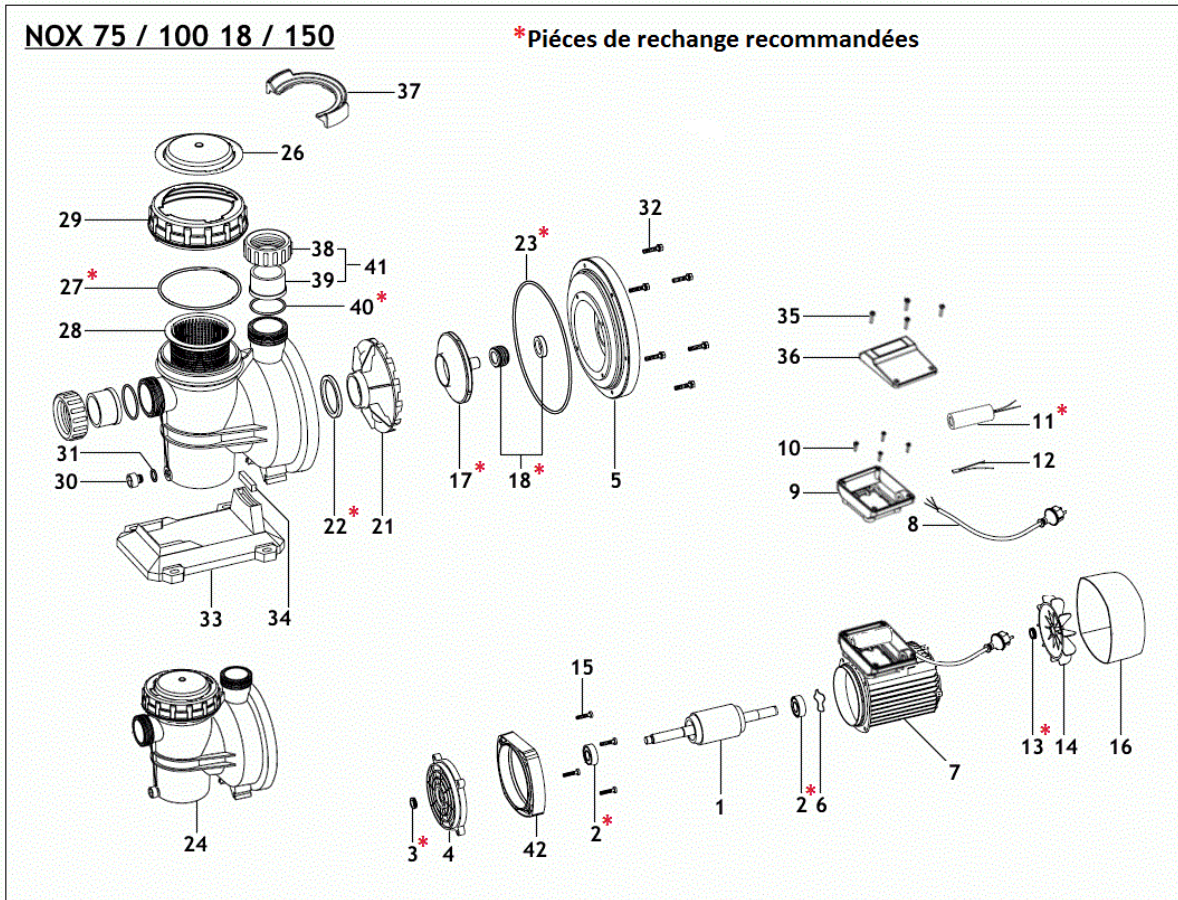

# NOX 75/100 18 /150

Description	Modèle	Pos.	Code
AXE	NOX 75 15	1	199034
AXE	NOX 100 18	1	199036
AXE	NOX 150 22	1	199038
ROULEMENT	NOX	2	1963
ANNEAU ELASTIQUE	NOX	3	142699
BOUCLIER	NOX	4	154835
SUPPORT	NOX	5	129420
RONDELLE	NOX	6	142381
STATOR	NOX 75 15	7	202157
STATOR	NOX 100 18	7	202156
STATOR	NOX 150 22	7	203409
CABLE	NOX	8	1855
CAISSE	NOX	9	11100833
CONDENSATEUR 16 MF	NOX 75 15	11	21000004
KLIXON	NOX 75 15	12	10000241
KLIXON	NOX 100 18	12	14119
KLIXON	NOX 150 22	12	10000153

Description	Modèle	Pos.	Code
ANNEAU ELASTIQUE	NOX	13	349
VENTILATEUR	NOX	14	1040
VIS	NOX	15	28
COUVERCLE VENTILATEUR	NOX	16	10433
TURBINE	NOX 75 15	17	10485
TURBINE	NOX 100 18	17	10486
TURBINE	NOX 150 22	17	11000429
GARNITURE MECANIQUE	NOX	18	8000074583
DIFFUSEUR	NOX 75 15	21	10429
DIFFUSEUR	NOX 100 18	21	10430
DIFFUSEUR	NOX 150 22	21	11000428
JOINT	NOX	22	324
JOINT TORIQUE	NOX	23	391
COUVERCLE FILTRE	NOX	26	133347
JOINT TORIQUE	NOX	27	189284
FILTRE	NOX	28	11000820
ECROU DE COUVERCLE	NOX	29	133348

# NOX 75/100 18 /150

Description	Modèle	Pos.	Code
BOUCHON	NOX	30	10338
JOINT TORIQUE	NOX	31	390
VIS	NOX	32	10
PIED	NOX	33	10431
SILENBLOCK	NOX	34	6016
VIS	NOX	35	93
COUVERCLE DE CAISSE	NOX	36	11000183
CLE	NOX	37	127995
ECROU D.50	NOX	38	10464
RACCORD D.50	NOX	39	10463
JOINT TORIQUE	NOX	40	350
SEPARATEUR	NOX	42	12200030
CONDENSATEUR 16 mF	NOX 100 18	11	21000004
CONDENSATEUR 25 mF	NOX 150 22	11	21000005
CORPS DE POMPE COMPLET	NOX	24	133346
CORPS DE POMPE SEUL	NOX	24	1000010423