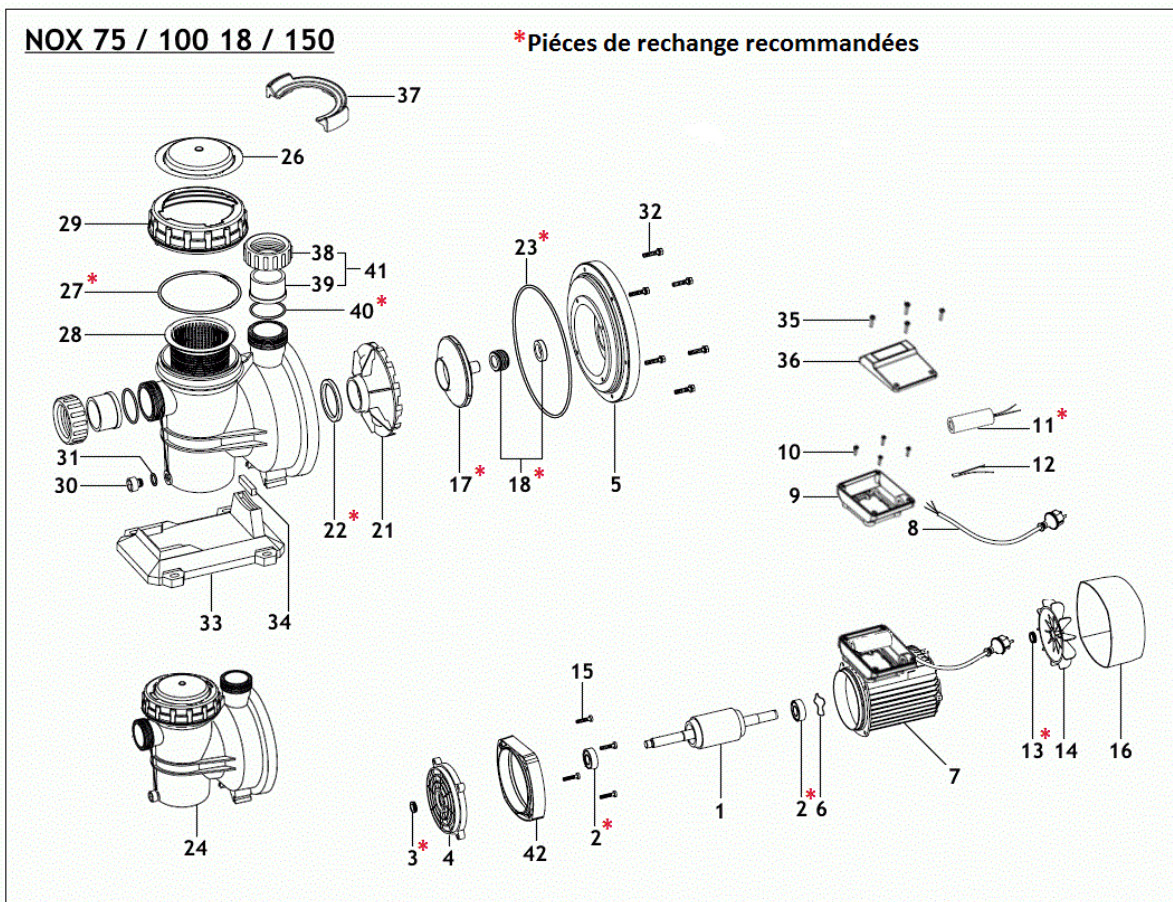

# NOX 75/100 18 /150

Description	Modèle	Pos.	Code
AXE	NOX 75 15	1	199034
AXE	NOX 100 18	1	199036
AXE	NOX 150 22	1	199038
ROULEMENT	NOX	2	1963
ANNEAU ELASTIQUE	NOX	3	142699
BOUCLIER	NOX	4	154835
SUPPORT	NOX	5	129420
RONDELLE	NOX	6	142381
STATOR	NOX 75 15	7	202157
STATOR	NOX 100 18	7	202156
STATOR	NOX 150 22	7	203409
CABLE	NOX	8	1855
CAISSE	NOX	9	11100833
CONDENSATEUR 16 MF	NOX 75 15	11	21000004
KLIXON	NOX 75 15	12	10000241
KLIXON	NOX 100 18	12	14119
KLIXON	NOX 150 22	12	10000153

Description	Modèle	Pos.	Code
ANNEAU ELASTIQUE	NOX	13	349
VENTILATEUR	NOX	14	1040
VIS	NOX	15	28
COUVERCLE VENTILATEUR	NOX	16	10433
TURBINE	NOX 75 15	17	10485
TURBINE	NOX 100 18	17	10486
TURBINE	NOX 150 22	17	11000429
GARNITURE MECANIQUE	NOX	18	8000074583
DIFFUSEUR	NOX 75 15	21	10429
DIFFUSEUR	NOX 100 18	21	10430
DIFFUSEUR	NOX 150 22	21	11000428
JOINT	NOX	22	324
JOINT TORIQUE	NOX	23	391
COUVERCLE FILTRE	NOX	26	133347
JOINT TORIQUE	NOX	27	189284
FILTRE	NOX	28	11000820
ECROU DE COUVERCLE	NOX	29	133348

# NOX 75/100 18 /150

Description	Modèle	Pos.	Code
BOUCHON	NOX	30	10338
JOINT TORIQUE	NOX	31	390
VIS	NOX	32	10
PIED	NOX	33	10431
SILENBLOCK	NOX	34	6016
VIS	NOX	35	93
COUVERCLE DE CAISSE	NOX	36	11000183
CLE	NOX	37	127995
ECROU D.50	NOX	38	10464
RACCORD D.50	NOX	39	10463
JOINT TORIQUE	NOX	40	350
SEPARATEUR	NOX	42	12200030
CONDENSATEUR 16 mF	NOX 100 18	11	21000004
CONDENSATEUR 25 mF	NOX 150 22	11	21000005
CORPS DE POMPE COMPLET	NOX	24	133346
CORPS DE POMPE SEUL	NOX	24	1000010423