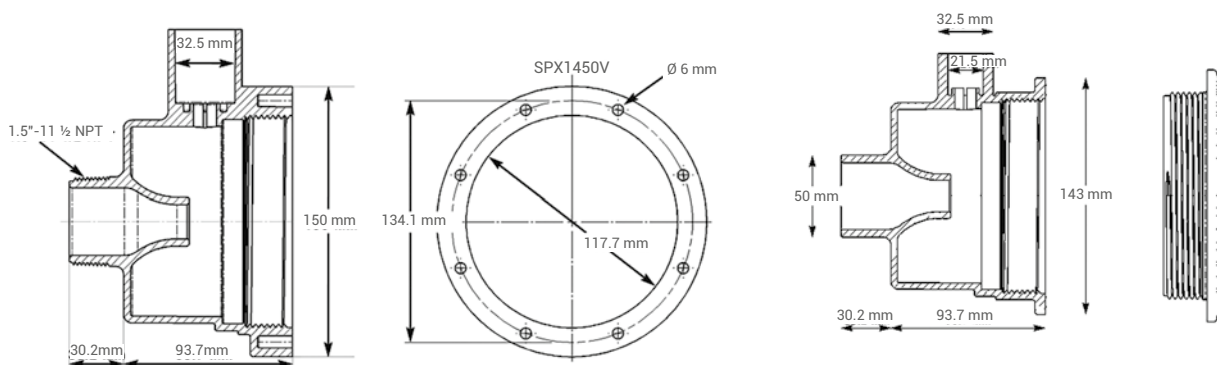

Turbo Jet

L'ACCESSOIRE INDISPENSABLE POUR LE MASSAGE ET LA RELAXATION

- **Universel** : il s'adapte sur tous les types de bassins (liners, béton, hors sol)
- **Débit et puissance ajustables**

Descriptif

	Descriptif	
TURBO JET	Turbo Jet 1"½ 50 à coller avec joints pour piscine béton	
	Turbo Jet Vinyl pour piscine Liner	
ACCESSOIRES POUR TURBO JET	Bouchon d'hivernage avec joint	
	Couvercle d'hivernage avec joint	
	Vanne régulation air pour Turbo Jet Liner	