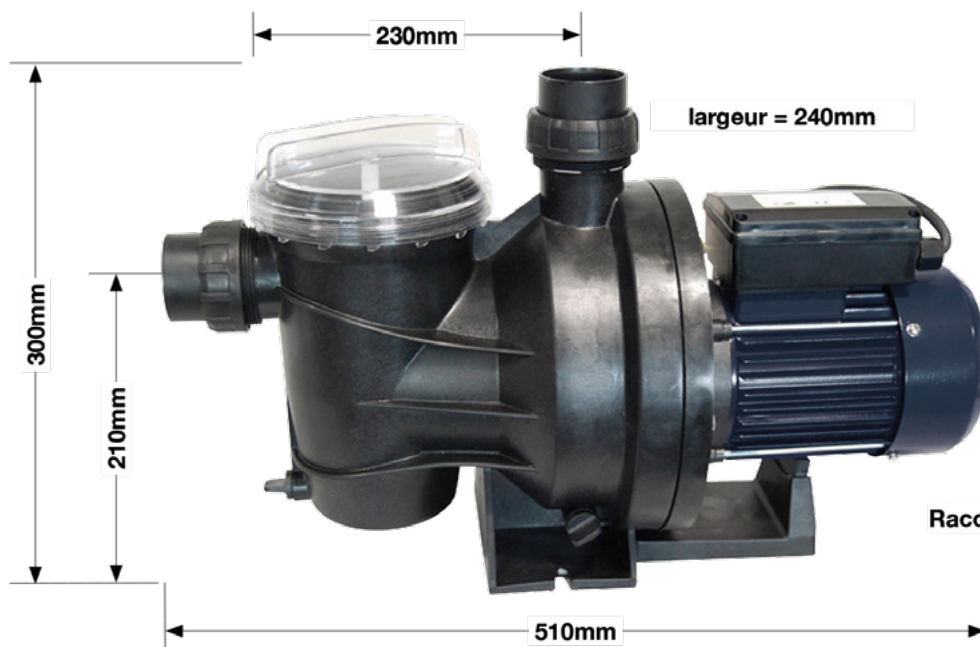

**POMPE POOL 10**

Repère	Code AELLO	Désignation	Réf. fabricant
NR	9510100001	Condensateur 16 µf POOL 10	001871
19	9510100002	Joint corps de pompe POOL 10	001872
15 + 16 + 17 + 18	9510100003	Kit hydraulique POOL 10	001873
10 + 11 + 12	9510100004	Raccord 2 pièces + joint aspiration/refoulement POOL 10	001875
6	9510100005	Corps de pompe POOL 10	001876
5	9510100006	Panier préfiltre POOL 10	001877
4	9510100007	Anse préfiltre POOL 10	001878
3	9510100008	Joint couvercle POOL 10	001879
2	9510100009	Couvercle pompe POOL 10	001880
13 + 14 et 9 + 10	9510100010	Bouchon + joint POOL 10	001885

Raccordement en Ø50mm