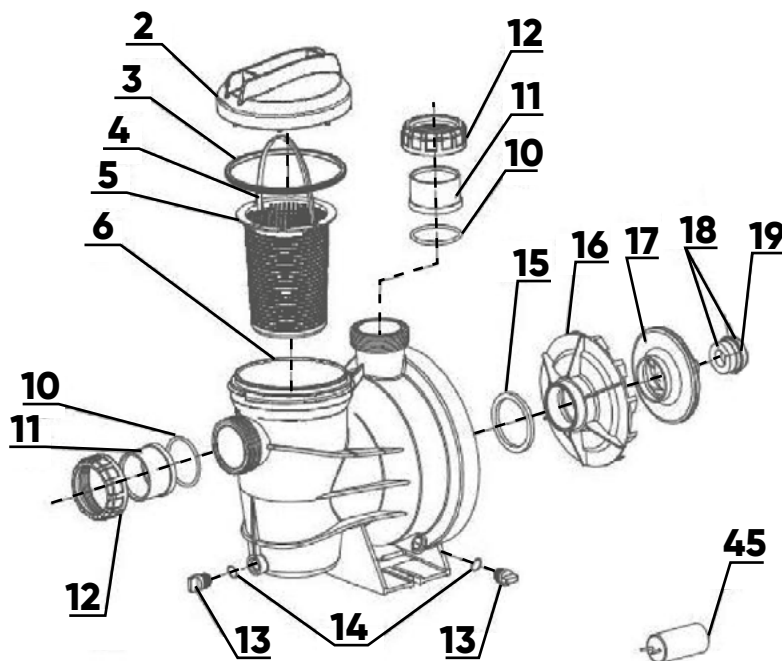

**POMPE POOL 10**

Repère	Code AELLO	Désignation	Réf. fabricant
NR	9510100001	Condensateur 16 µf POOL 10	001871
19	9510100002	Joint corps de pompe POOL 10	001872
15 + 16 + 17 + 18	9510100003	Kit hydraulique POOL 10	001873
10 + 11 + 12	9510100004	Raccord 2 pièces + joint aspiration/refoulement POOL 10	001875
6	9510100005	Corps de pompe POOL 10	001876
5	9510100006	Panier préfiltre POOL 10	001877
4	9510100007	Anse préfiltre POOL 10	001878
3	9510100008	Joint couvercle POOL 10	001879
2	9510100009	Couvercle pompe POOL 10	001880
13 + 14 et 9 + 10	9510100010	Bouchon + joint POOL 10	001885

Raccordement en Ø50mm