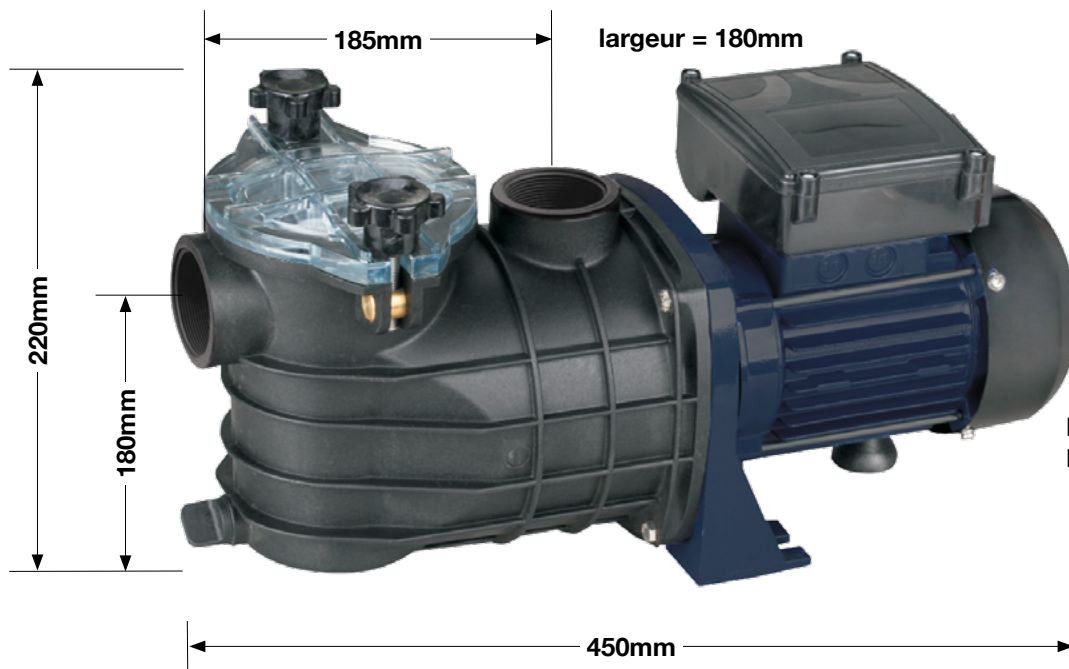

POMPE POOL 8

Repère	Code AELLO	Désignation	Réf. fabricant
13 + 14 et 9 + 10	9510100010	Bouchon + joint POOL 8	001885
40	9510100011	Condensateur 8 µf POOL 8	001881
16	9510100012	Joint corps de pompe POOL 8	001882
12 + 13 + 14 + 15	9510100013	Kit hydraulique POOL 8	001883
11	9510100014	Corps de pompe POOL 8	001884
4	9510100015	Panier préfiltre POOL 8	001887
3	9510100016	Joint couvercle POOL 8	001888
2	9510100017	Couvercle pompe POOL 8	001889
1	9510100018	Vis couvercle POOL 8	001890

largeur = 180mm

Raccordement en Ø50mm
Embout en Ø32/38mm