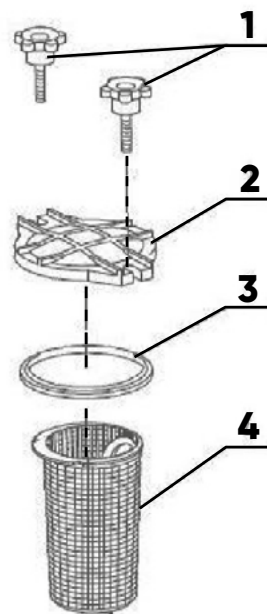

POMPE POOL 8

Repère	Code AELLO	Désignation	Réf. fabricant
13 + 14 et 9 + 10	9510100010	Bouchon + joint POOL 8	001885
40	9510100011	Condensateur 8 µf POOL 8	001881
16	9510100012	Joint corps de pompe POOL 8	001882
12 + 13 + 14 + 15	9510100013	Kit hydraulique POOL 8	001883
11	9510100014	Corps de pompe POOL 8	001884
4	9510100015	Panier préfiltre POOL 8	001887
3	9510100016	Joint couvercle POOL 8	001888
2	9510100017	Couvercle pompe POOL 8	001889
1	9510100018	Vis couvercle POOL 8	001890

largeur = 180mm

Raccordement en Ø50mm
Embout en Ø32/38mm