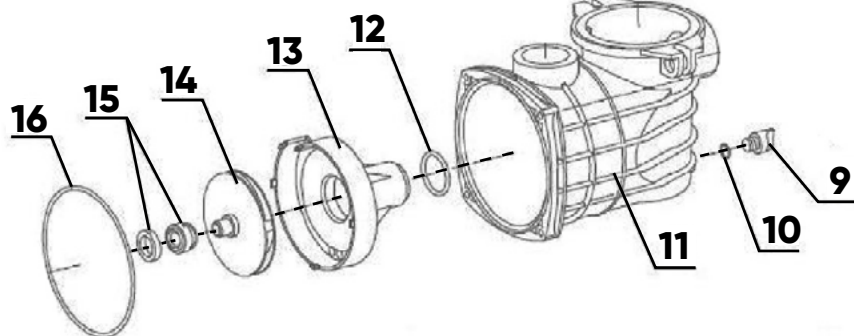

POMPE POOL 8

Repère	Code AELLO	Désignation	Réf. fabricant
13 + 14 et 9 + 10	9510100010	Bouchon + joint POOL 8	001885
40	9510100011	Condensateur 8 µf POOL 8	001881
16	9510100012	Joint corps de pompe POOL 8	001882
12 + 13 + 14 + 15	9510100013	Kit hydraulique POOL 8	001883
11	9510100014	Corps de pompe POOL 8	001884
4	9510100015	Panier préfiltre POOL 8	001887
3	9510100016	Joint couvercle POOL 8	001888
2	9510100017	Couvercle pompe POOL 8	001889
1	9510100018	Vis couvercle POOL 8	001890

largeur = 180mm

Raccordement en Ø50mm
Embout en Ø32/38mm