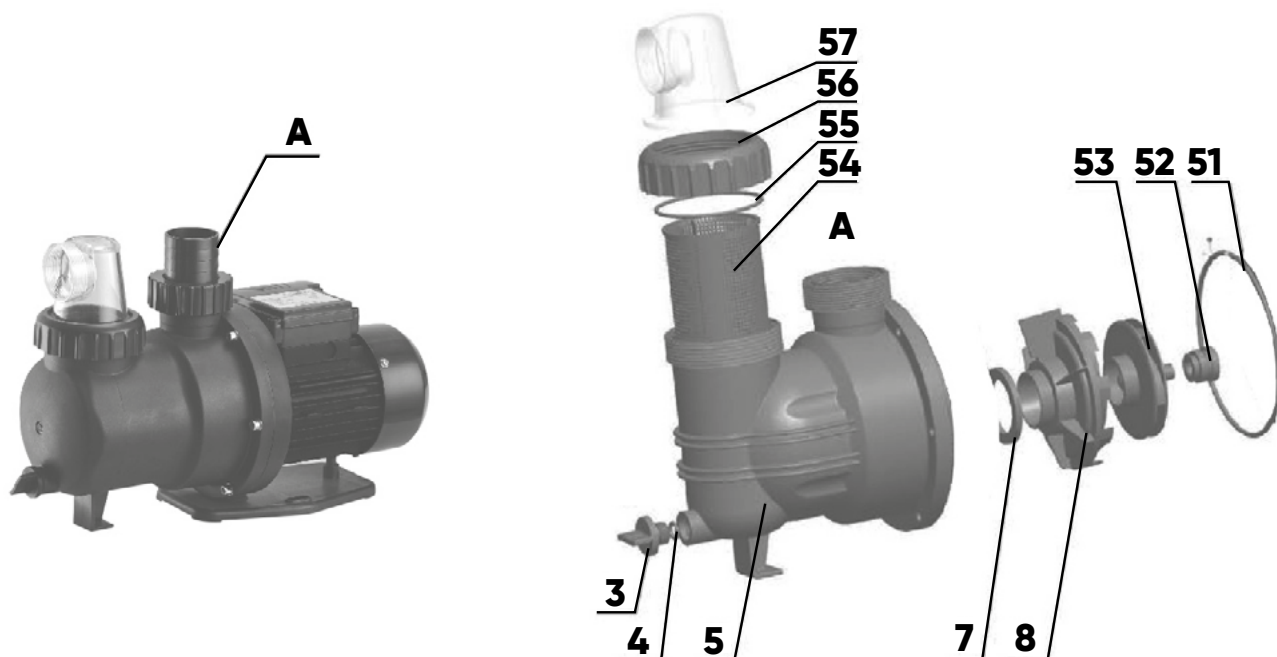

POMPE POOL 6

Repère	Code AELLO	Désignation	Réf. fabricant
51	9510100019	Joint corps pompe POOL 6	001898
NR	9510100020	Condensateur POOL 6	001899
A	9510100021	2 raccords + 2 joints POOL 6	001906
55 + 56 + 57	9510100022	Bol aspi. + joint + écrou POOL 6	001907
54	9510100023	Panier de préfiltre POOL 6	001908
3 + 4	9510100024	Bouchon vidange POOL 6	001927
5	9510100025	Corps pompe POOL 6	001938
7 + 8 + 52 + 53	9510100026	Kit hydraulique POOL 6	001939